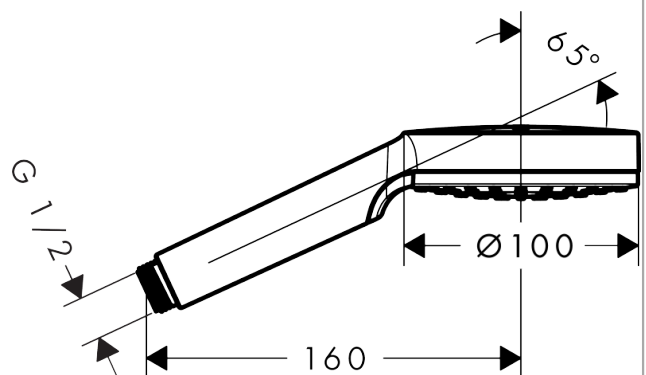

Maßzeichnung