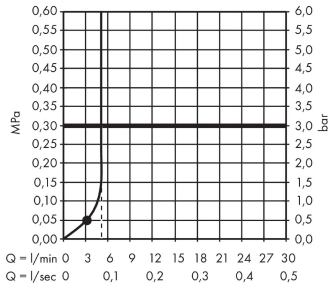

#### Produktabbildung

#### Maßzeichnung

**Crometta**

**Handbrause 1jet Green 6 l/min**

Oberflächen: **Weiß/Chrom** Artikelnummer: **26334400**

**Durchflussdiagramm**

Die Verbrauchswerte wurden praxisnah mit den dazugehörigen Armaturen (Thermostat/Mischer/Unterputzventil) gemessen.